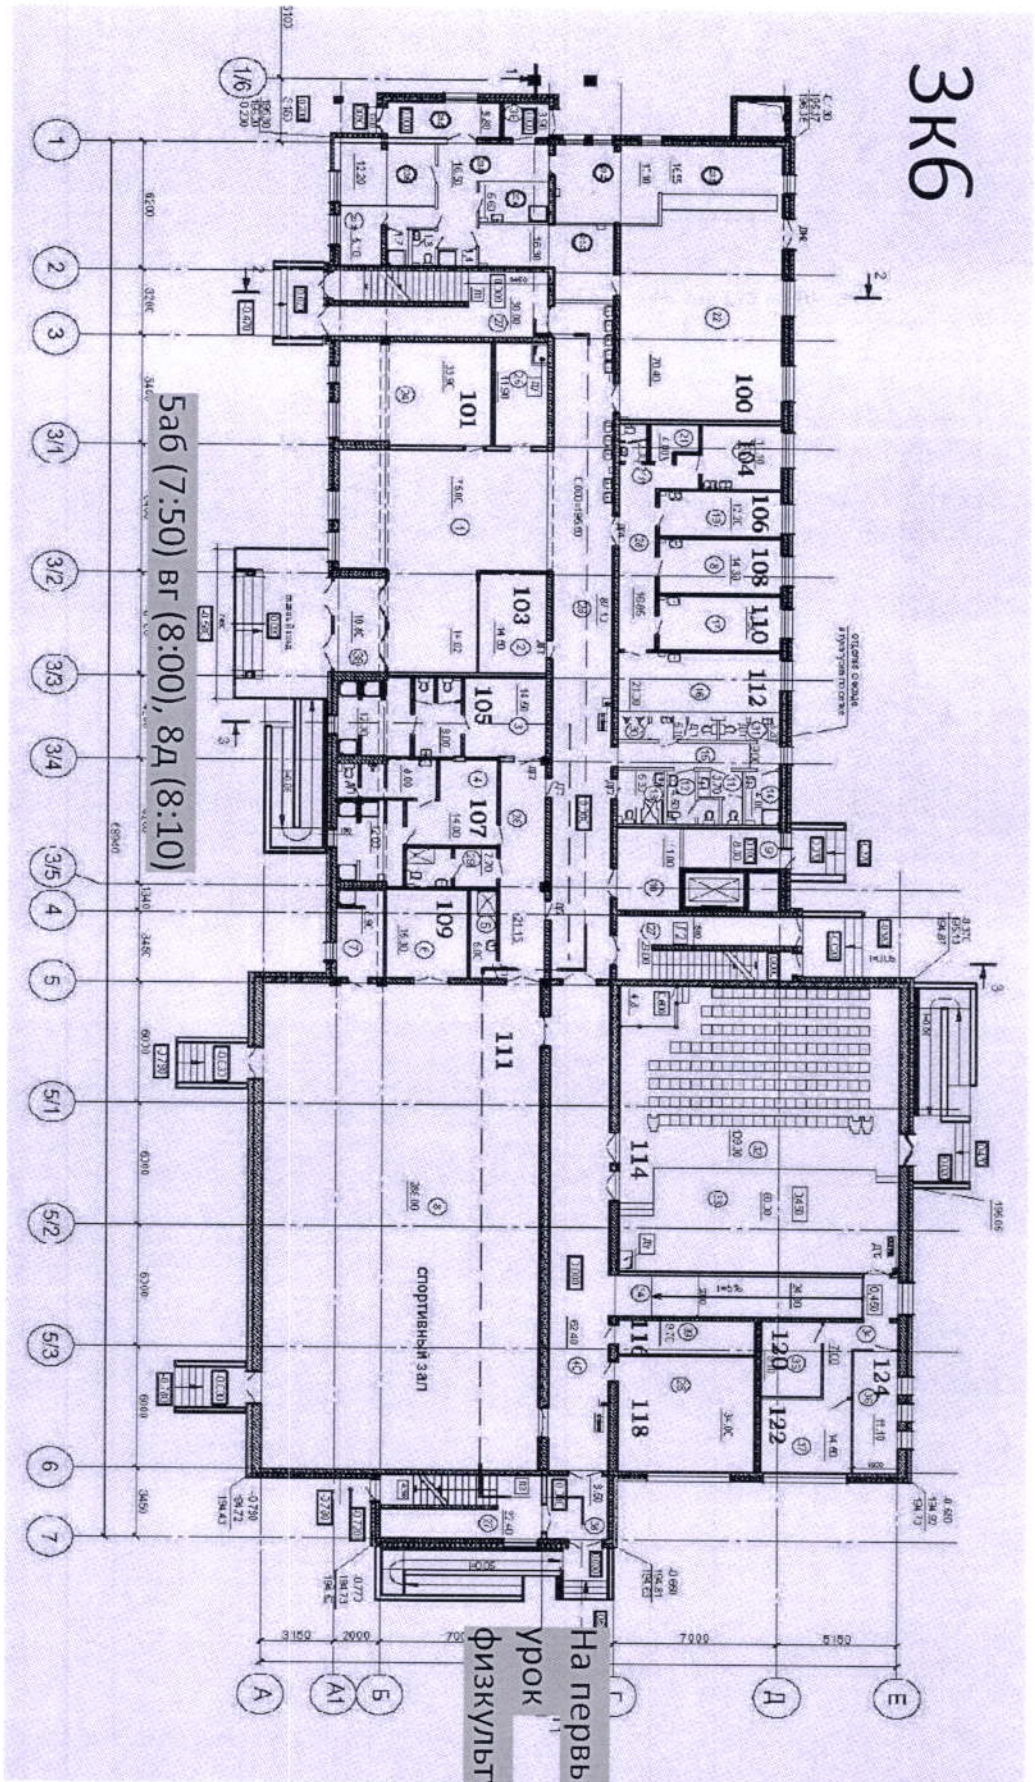

Распределение классов по входам в школу

Через основной вход Зкб

- 5абвг
- 8д

Через основной вход Зк5

- 7абвг
- 9а+ад, бвг+гд
- 11абвг

Через правую лестницу Зк5

- 6абвг
- 8абвг
- 10абвг

Два охранника расходятся между входами

3К5

**На первый урок
Физкультуры**

- 1 Библиотека
- 1а Холл
- 2 Библиотека
- 2а Библиотека
- 3 Зал джигитов
- 4а Канцелярия
- 4 Каб. джигитов
- 11 Коридор

6а6в (7:50) Мек. Мезурический кабинет
8а6в (8:00) Улит. Службы
10а6в (8:20) Школа

7а6в (8:00)
9а+д, 6в+г+д (8:10)
11а6в (8:30)

3К6

ВХОД В ШКОЛУ

- Измерение температуры всем входящим
- Родители могут приходить в школу по договоренности с учителем/классным руководителем/администрацией персонально. Групповых визитов нет
- Дежурного класса нет. **В Зк5 ребята сами через две открытые Двери гардероба заходят** в него, гардеробщик следит за соблюдением порядка в гардеробе
- **Все, кто опаздывает ко времени и приходит в школу позднее 8:35 в Зк5 или позднее 8:15 в Зк6 – заходят через основной вход.** В это время все дополнительные входы уже закрыты
- Приход ко второму уроку через основной вход здания, в котором класс оставляет вещи в гардеробе